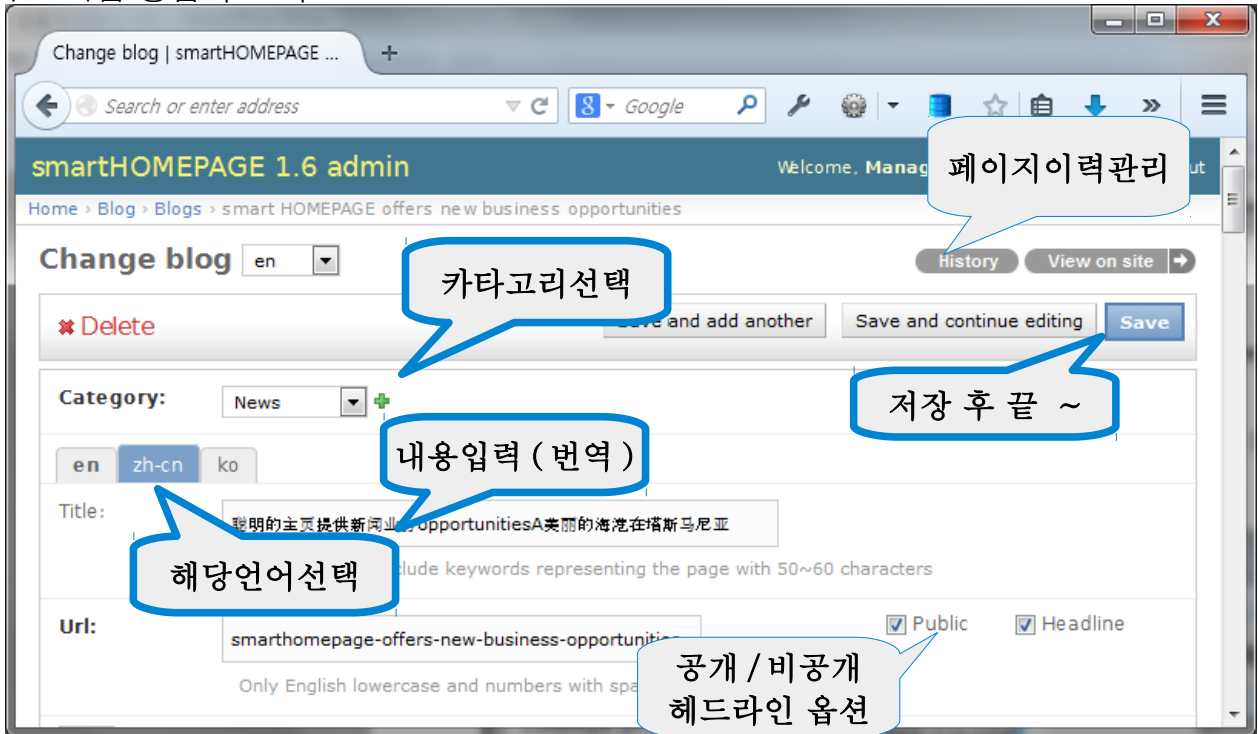

스마트홈페이지 관리자 화면

스마트홈페이지 관리자는 막강한 기능을 단순화하여 제공합니다. 아래는 화면의 일부입니다. 아래처럼만 입력하면, 홍보최적화 (SEO포함), 웹표준, 모바일홈페이지, 웹접근성, 코딩최적화등 자동처리됩니다. 차세대 홈페이지구축 시스템 스마트홈페이지, 바로 직접 경험해 보세요.

아래한글이나 워드만 하실수 있으면 언제든지 모든 콘텐츠를 내마음대로 추가,수정 가능