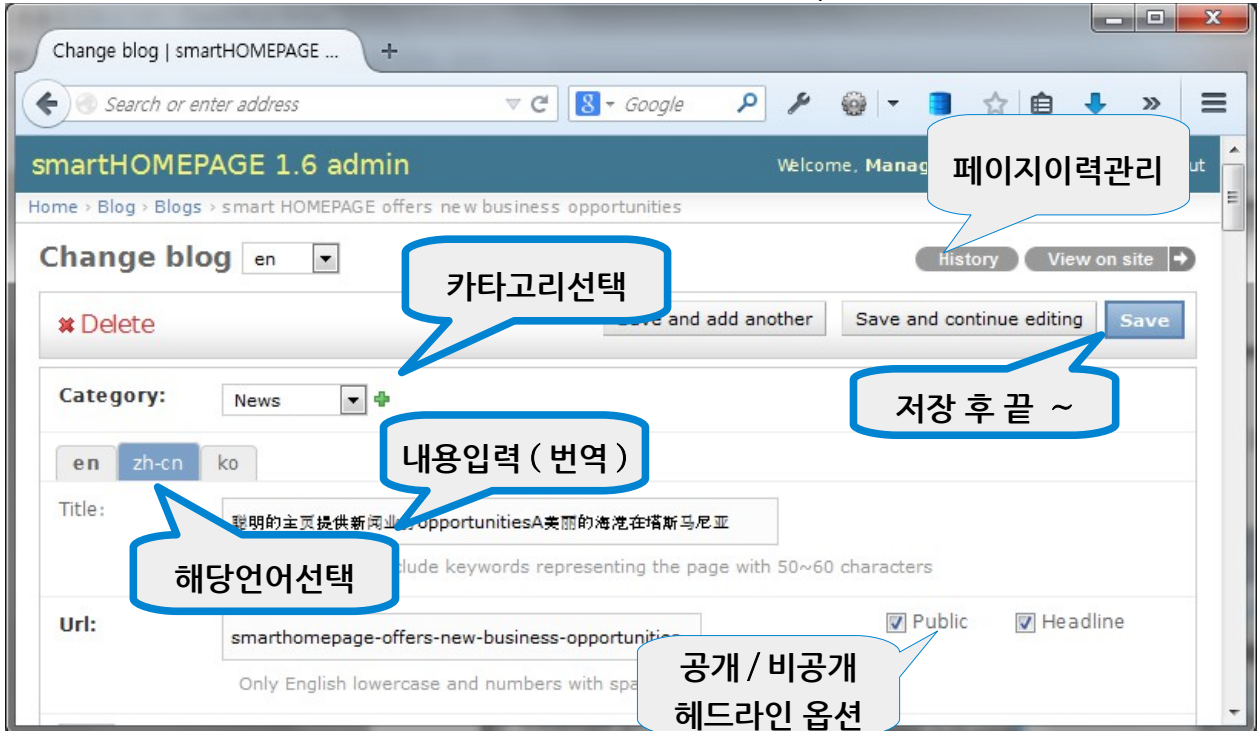

스마트홈페이지 주요기능

모든 콘텐츠 (예, 사진) 하나 하나가 전부 **홍보최적화** 되도록 자동으로 처리된다. 홈페이지 및 각 페이지 주소 (URL¹) 도 모바일과 데스크톱이 동일하다. 한번의 데이터 입력으로 모바일과 데스크톱 및 **홍보최적화**등이 자동으로 처리된다. 그리고 제공되는 모바일 홈페이지는 무늬만 모바일인 **응답형홈페이지²**가 아니다. XHTML, JS, CSS, Image 크기등 모든면에서 모바일에 최적화된 **'스마트모바일홈페이지'**가 제공된다. 즉, 완전한 모바일 홈페이지가 제공된다.

스마트홈페이지 = 홍보최적화 홈페이지

웹접근성은 기본, 홍보최적화 자동지원

데스크톱 및 모바일, 스마트워치 자동 동시지원

- 1 데스크톱과 모바일은 동일한 내용을 하나의 URL로 제대로 제공하여야 한다. URL이 다르면 홍보. 마케팅측면에서 사용자만 속도 저하 및 고도화된 마케팅 등 여러면에서 불리한 결과를 초래한다.
- 2 기존 방식의 응답형 모바일은 데스크톱과 동일한 프로그램, 소스코딩. 이미지크기, 페이지 무게를 모바일에 그대로 사용하는 100% 개념의 코딩 기법이다. 즉, 시각적으로만 모바일이며, 실제 xhtml, js, image등의 구조는 데스크톱이라는것 이다. 모바일 환경에 최적화 되지 않는 어정쩡한 상태의 모바일 홈페이지이다.

관리자화면 샘플 (컨텐츠. 편집 관리자화면)

스마트홈페이지 관리자는 막강한 기능을 단순화하여 제공합니다. 아래는 화면의 일부 입니다. 아래처럼만 입력하면, 홍보최적화 (SEO포함), 웹표준, 모바일홈페이지, 웹접근성, 코딩최적화등 자동처리됩니다. 차세대 홈페이지구축 시스템 스마트홈페이지, 바로 직접 경험해 보세요.

아래한글이나 워드만 하실수 있으면 언제든지 모든 컨텐츠를 내마음대로 추가,수정 가능